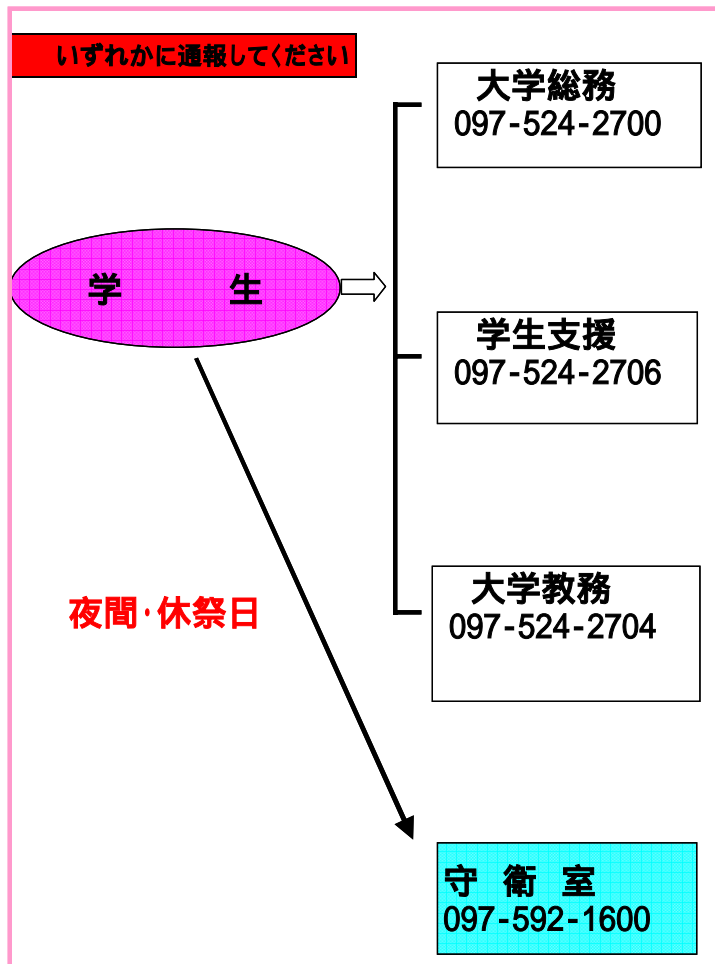

非常(異常)事態時通報体制

学生相談窓口