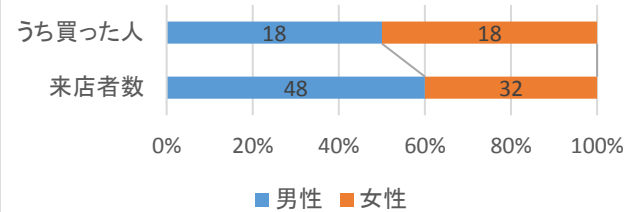

# 大安売り

×  
○

	来店者数	うち買った人
男性	48	18
女性	32	18
合計	80	36

15  
15  
5  
45  
20

来店した人のうち商品を買った人の割合

100