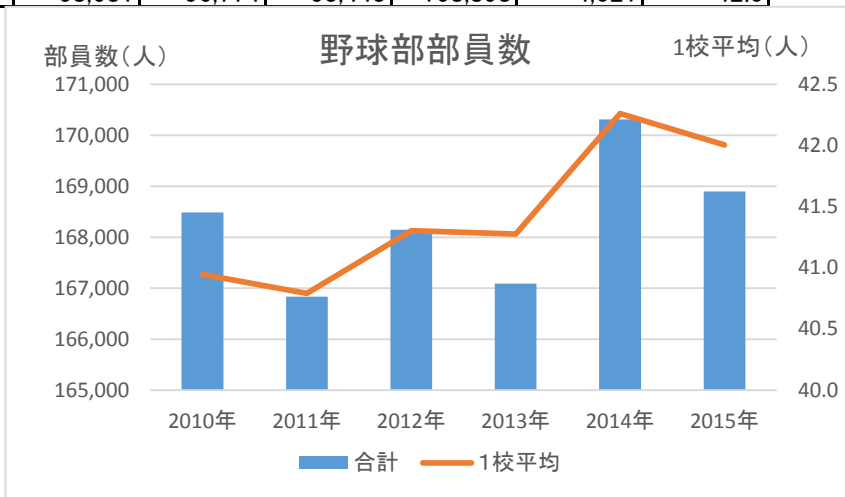

高等学校硬式野球部部員数

年度	①			②		
	1年生	2年生	3年生	合計	加盟校	1校平均
2010年	61,935	54,183	52,370	168,488	4,115	40.9
2011年	59,650	55,291	51,894	166,835	4,090	40.8
2012年	61,312	53,678	53,154	168,144	4,071	41.3
2013年	59,570	55,751	51,767	167,088	4,048	41.3
2014年	61,265	55,246	53,801	170,312	4,030	42.3
2015年	58,681	56,774	53,443	168,898	4,021	42.0