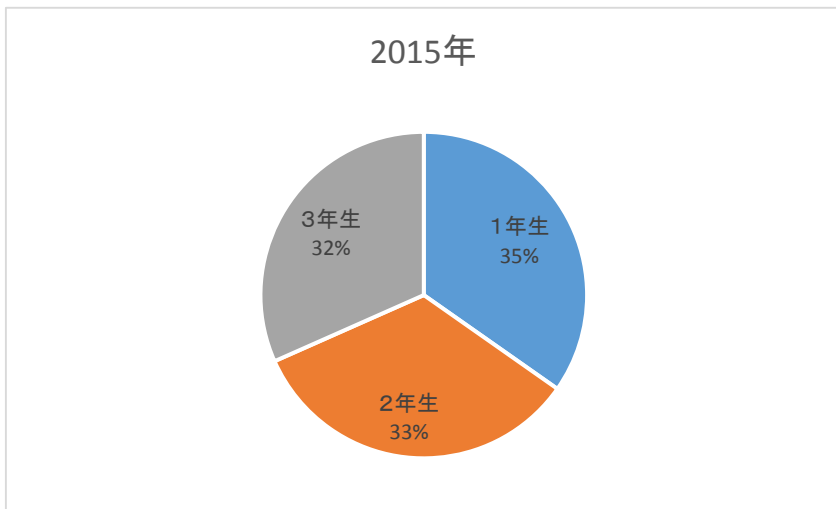

高等学校硬式野球部部員数

年度	①			②		
	1年生	2年生	3年生	合計	加盟校	1校平均
2010年	61,935	54,183	52,370	168,488	4,115	40.9
2011年	59,650	55,291	51,894	166,835	4,090	40.8
2012年	61,312	53,678	53,154	168,144	4,071	41.3
2013年	59,570	55,751	51,767	167,088	4,048	41.3
2014年	61,265	55,246	53,801	170,312	4,030	42.3
2015年	58,681	56,774	53,443	168,898	4,021	42.0