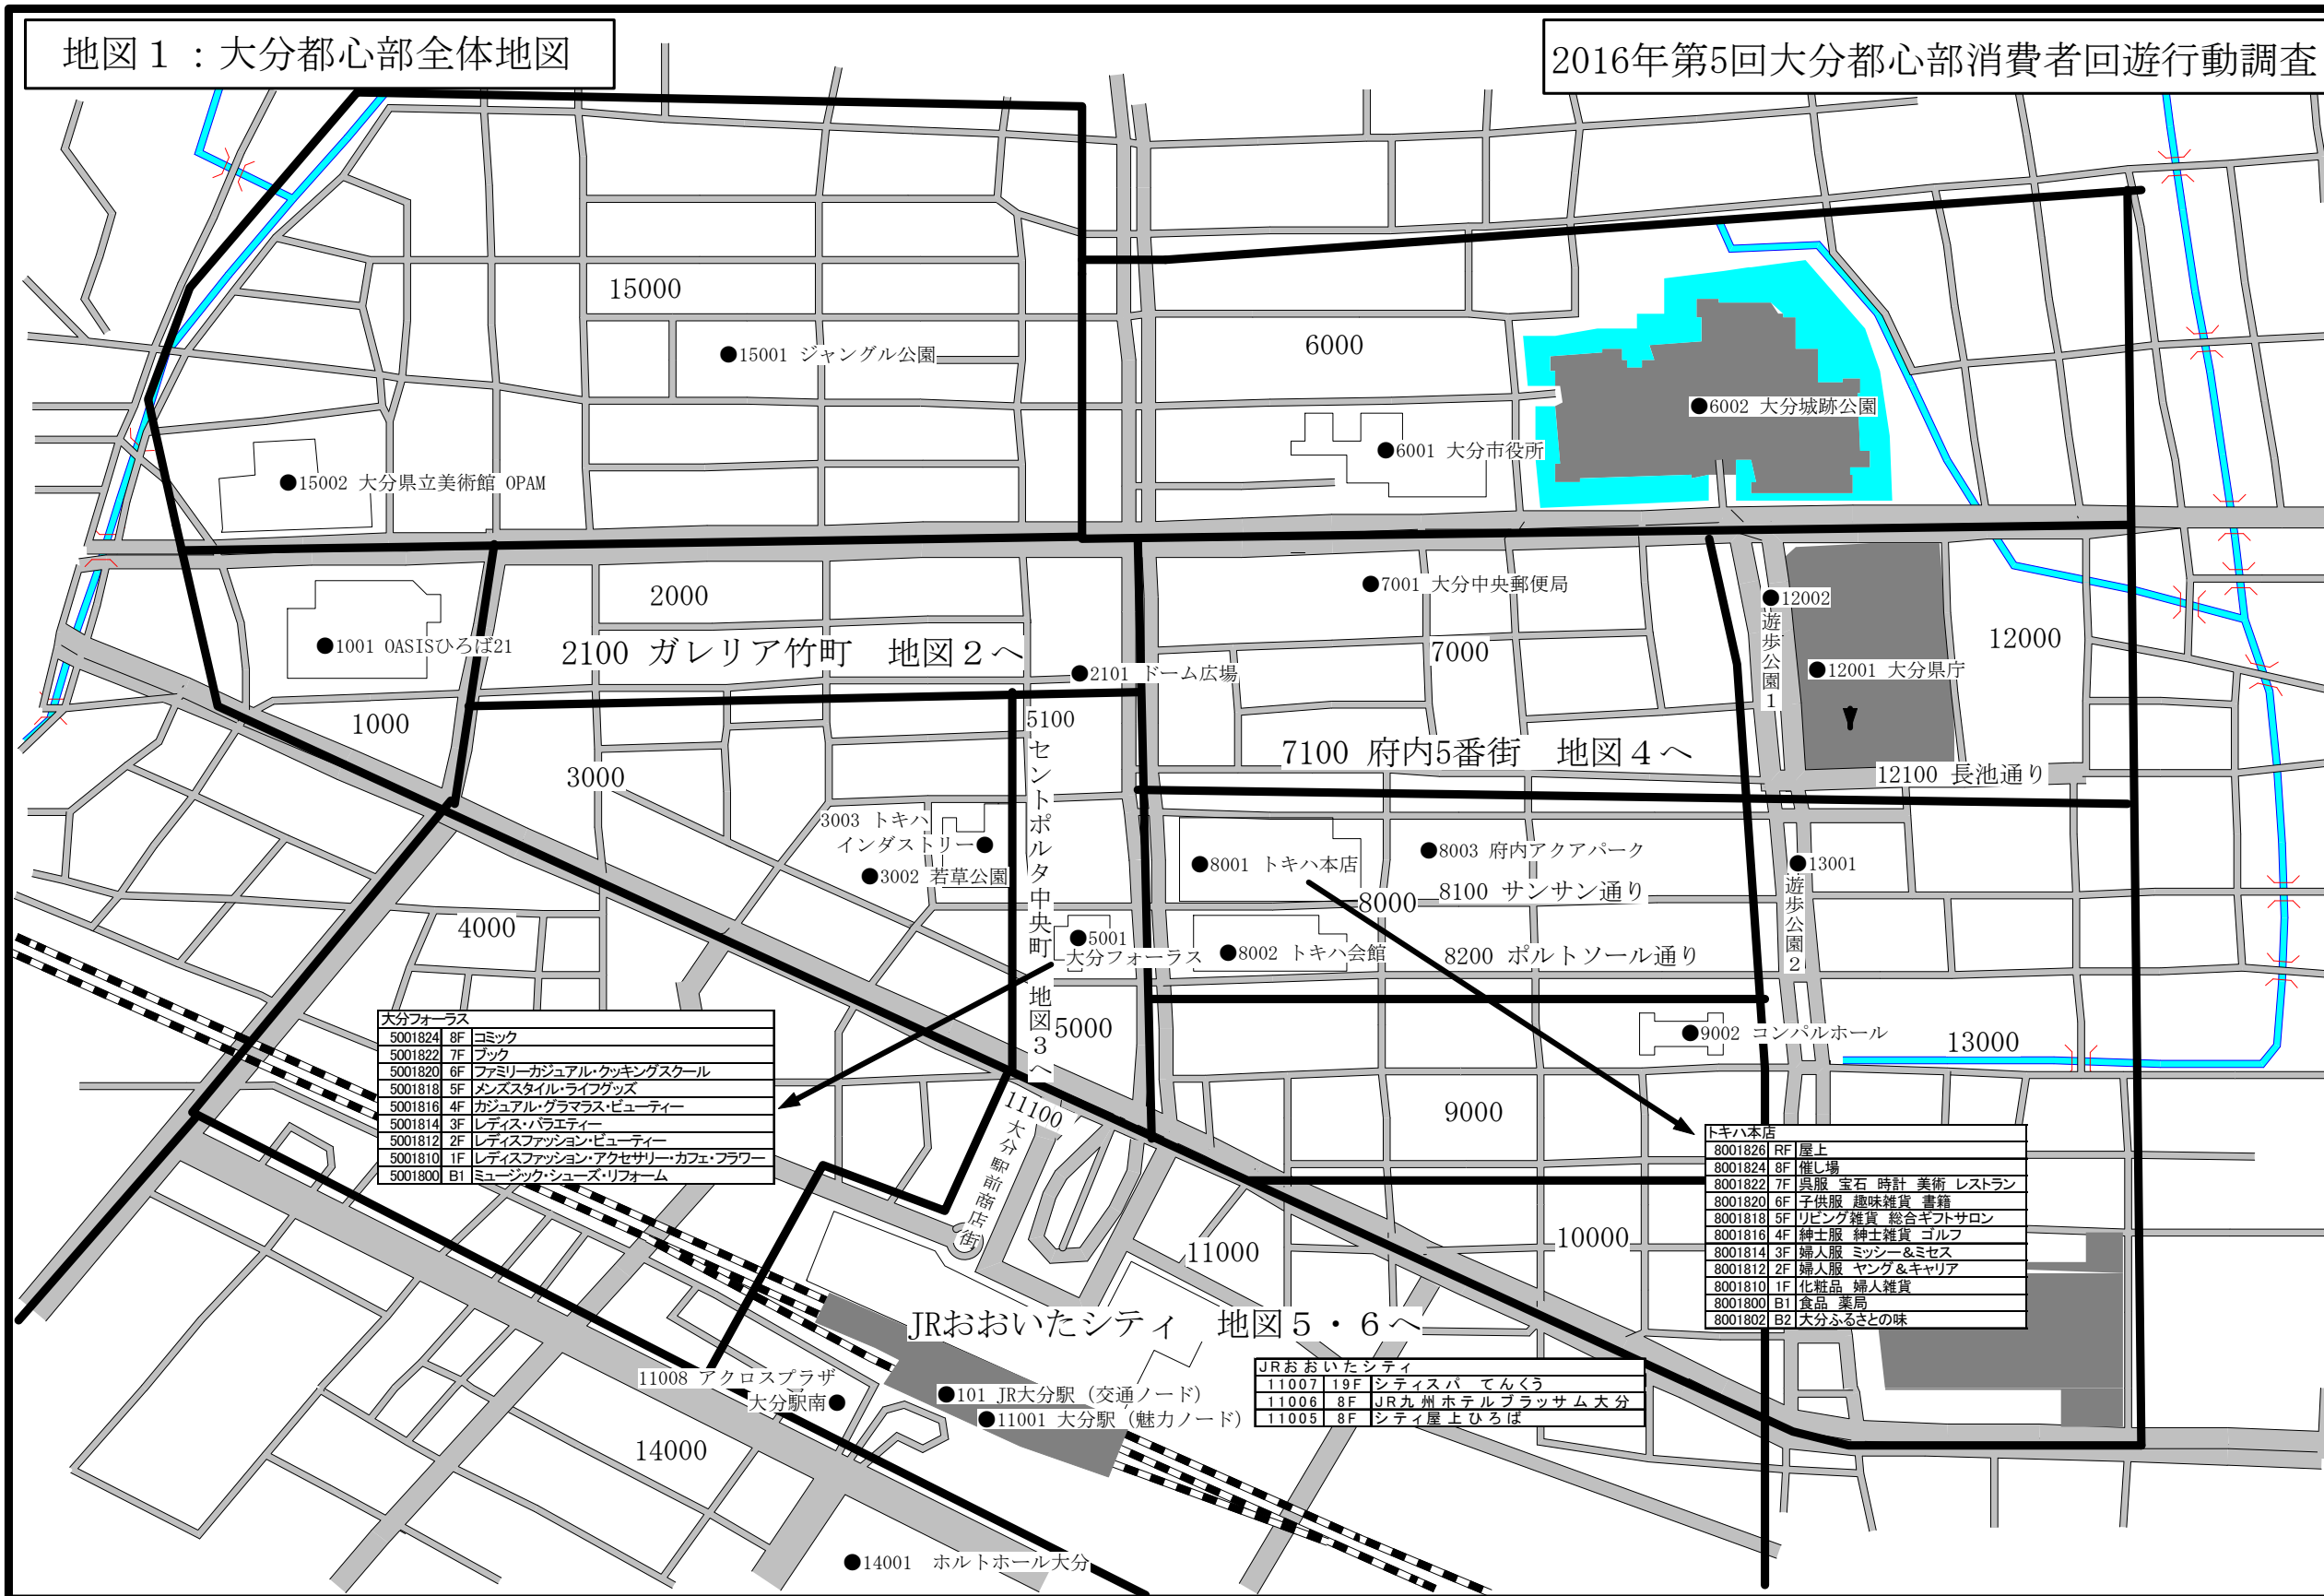

地図1：大分都心部全体地図

2016年第5回大分都心部消費者回遊行動調査

●15002 大分県立美術館 OPAM

15000

●15001 ジングル公園

6000

●6001 大分市役所

●6002 大分城跡公園

12000

1000

3000

5100  
セントポルタ中央町  
地図3へ

7100 府内5番街 地図4へ

12100 長池通り

3003 トキハ  
インダストリー

●3002 若草公園