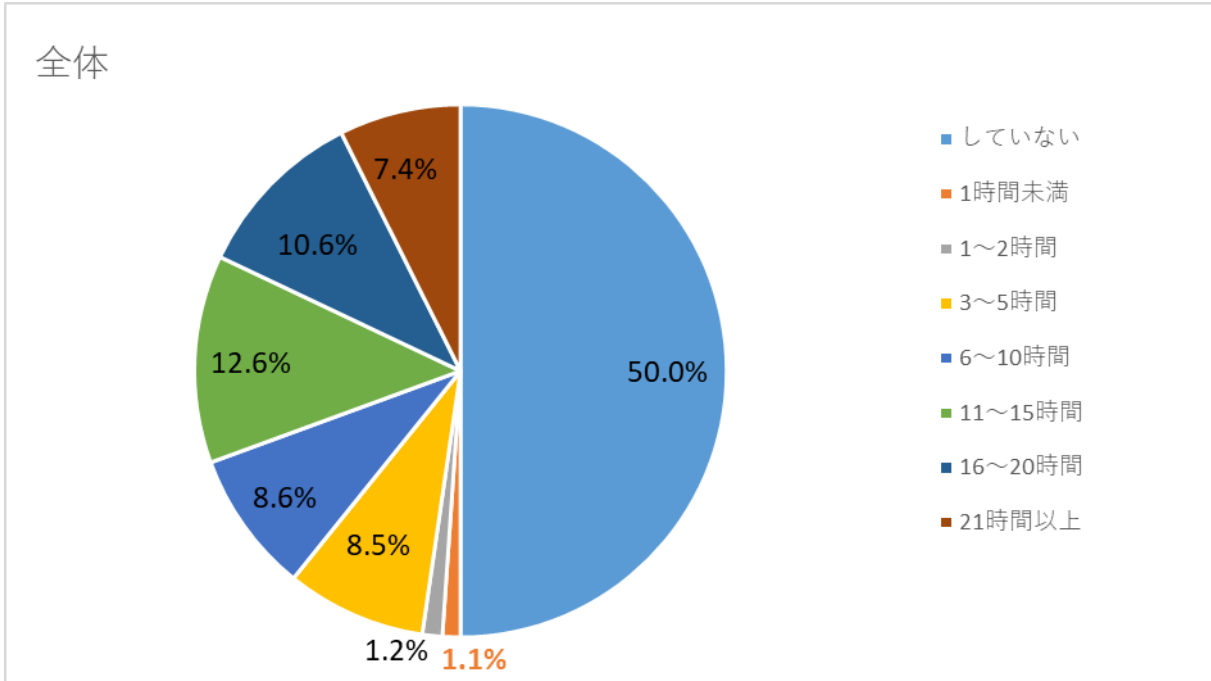

学修時間・学修実態

日本文理大学学習・生活実態調査 2023 より

調査期間：2023年9月26日～10月13日

回答状況：在籍生 2314 名のうち、回答率は 35.6%（回答者数 824 名）

設問 1) 学期中、一週間にアルバイトに従事する平均時間を教えてください。

設問 2) 学期中、一週間に大学の授業以外の自主的な学習を行う平均時間数をお答えください。

設問4) 学期中、サークル活動・部活動に参加する週の平均時間数をお答えください。