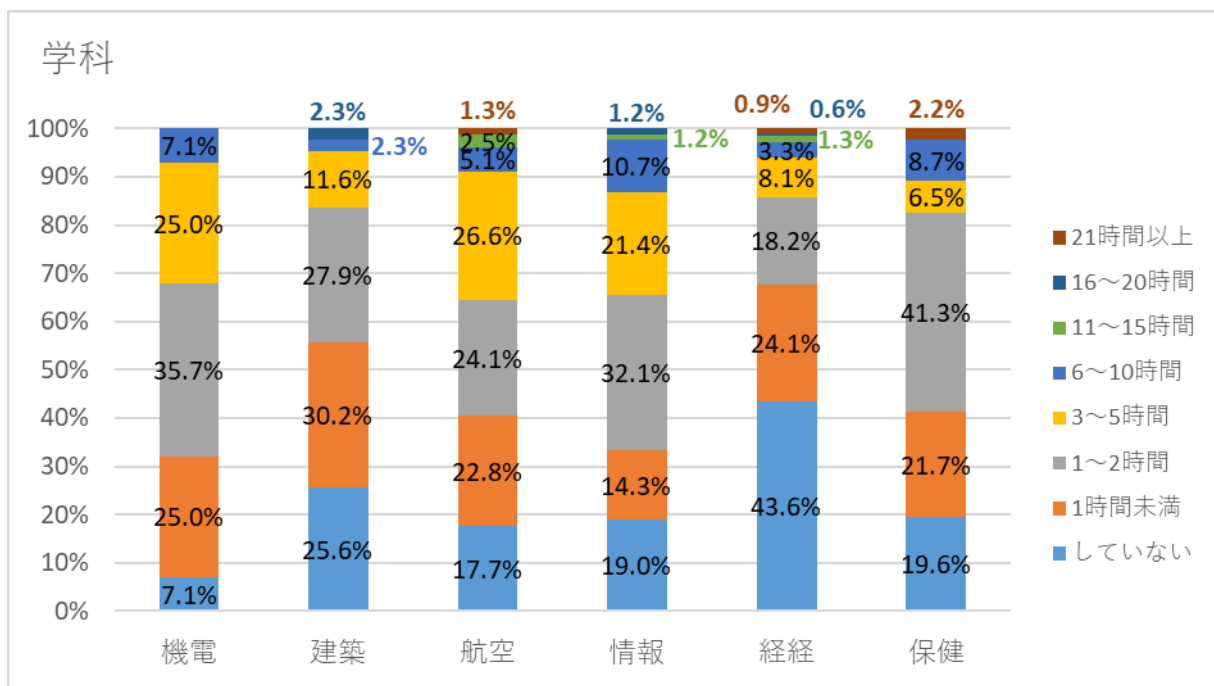

学修時間・学修実態

日本文理大学学習・生活実態調査 2023 より

調査期間：2023年9月26日～10月13日

回答状況：在籍生 2314 名のうち、回答率は 35.6%（回答者数 824 名）

設問 1) 学期中、一週間にアルバイトに従事する平均時間を教えてください。

設問 2) 学期中、一週間に大学の授業以外の自主的な学習を行う平均時間数をお答えください。

設問4) 学期中、サークル活動・部活動に参加する週の平均時間数をお答えください。