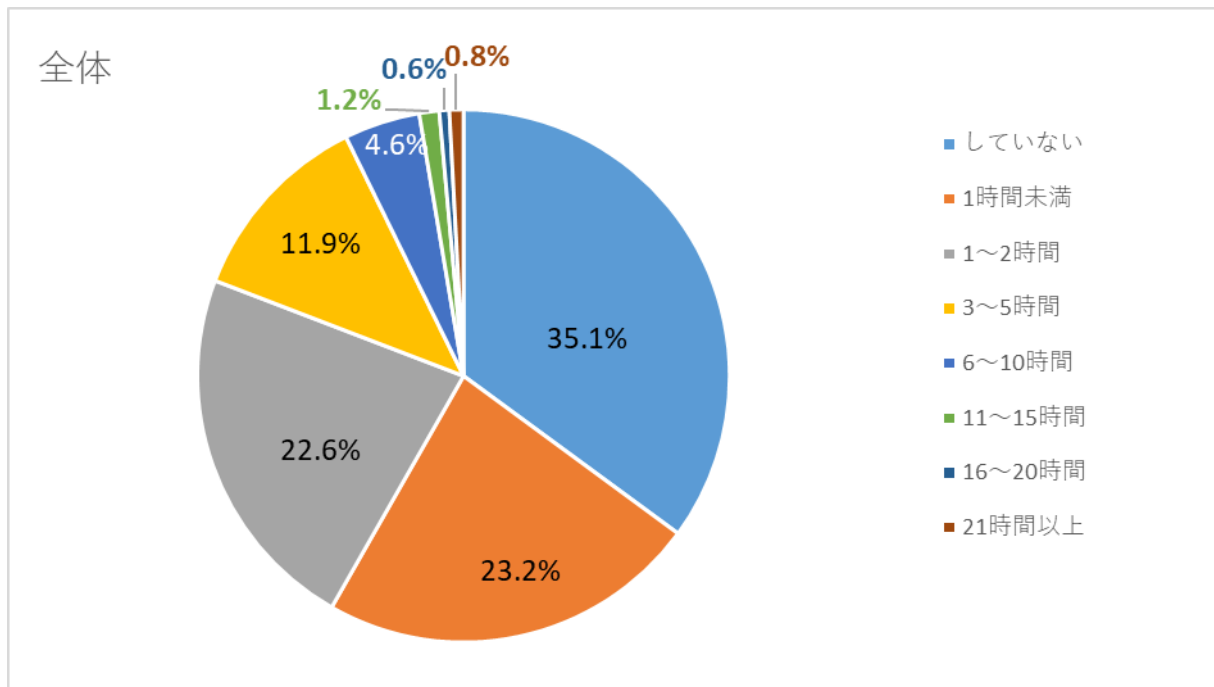

学修時間・学修実態

日本文理大学学習・生活実態調査 2023 より

調査期間：2023年9月26日～10月13日

回答状況：在籍生 2314 名のうち、回答率は 35.6%（回答者数 824 名）

設問 1) 学期中、一週間にアルバイトに従事する平均時間を教えてください。

設問 2) 学期中、一週間に大学の授業以外の自主的な学習を行う平均時間数をお答えください。

設問4) 学期中、サークル活動・部活動に参加する週の平均時間数をお答えください。