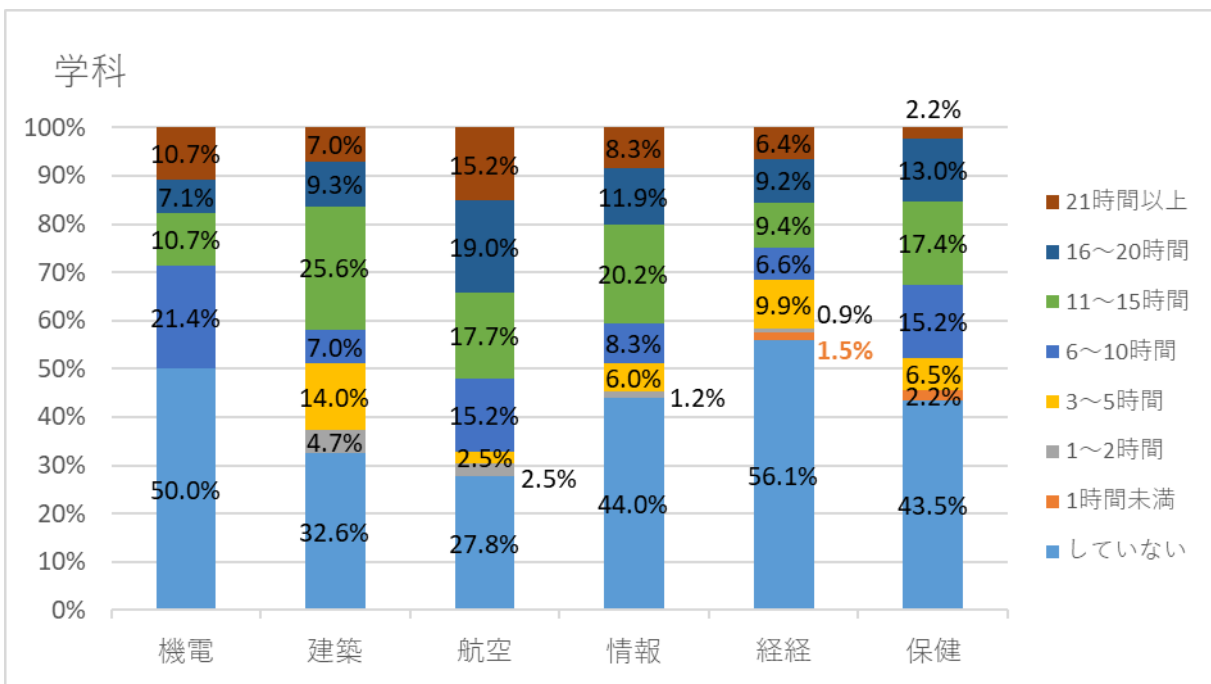

学修時間・学修実態

日本文理大学学習・生活実態調査 2023 より

調査期間：2023年9月26日～10月13日

回答状況：在籍生 2314 名のうち、回答率は 35.6%（回答者数 824 名）

設問 1) 学期中、一週間にアルバイトに従事する平均時間を教えてください。

設問 2) 学期中、一週間に大学の授業以外の自主的な学習を行う平均時間数をお答えください。

設問4) 学期中、サークル活動・部活動に参加する週の平均時間数をお答えください。