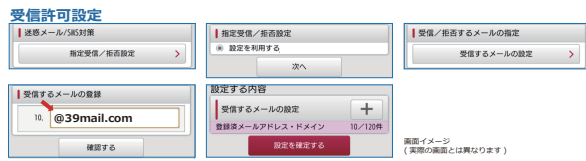

39mail @39mail.com スマートフォン向けメール配信サービス <https://www.39mail.com> (ガラケーでも受信出来ます)

ドコモ @docomo.ne.jp 次のように設定すると受信できます

迷惑メールおまかせブロックの誤判定で「迷惑メール_ドコモ用」に振り分けられる事があります

迷惑メールおまかせブロック ※1

迷惑メールおまかせブロックを利用している場合は次の4つの設定が必要です